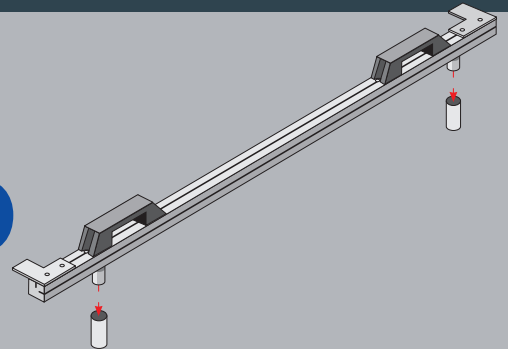

Wir müssen draußen bleiben!

**Das patentierte
Bügelschloss DX40**

**Schützen Sie Ihre Werte gegen
Einbruch und Vandalismus.**

Laut Kripo dauert ein Einbruch mit Standardwerkzeug nur 10 bis 20 Sekunden. Das Bügelschloss **DX40** bietet hohen Widerstand gegen mechanische Einbruchsversuche bei automatischen Schiebetüren auch mit schwerem Werkzeug.

**Der perfekte Schutz für Ihre Schiebetür -
genial einfach, genial sicher -
patentierte Sicherheit made by DoorMaster**

Das patentierte Bügelschloss **DX40**

**Sicherheit
mit DoorMaster**

Lieferumfang

- ✗ Alu-Vierkantrrohr
- ✗ Sicherungsplatten
- ✗ Sicherungsbolzen
- ✗ Hülsen
- ✗ Haltebügel
- ✗ Zubehör

Unser Angebot für Ihre Sicherheit:

460,- € zzgl. MwSt.

für 1 m ÖW, jeder weitere Meter zusätzl. 50,-€
+ Anfahrt und Montage

Einfachste Handhabung:

Mit den beiden Griffen leicht zu transportieren.

Schiene in die beiden Buchsen einstecken und schon fertig - sicher in Sekunden!