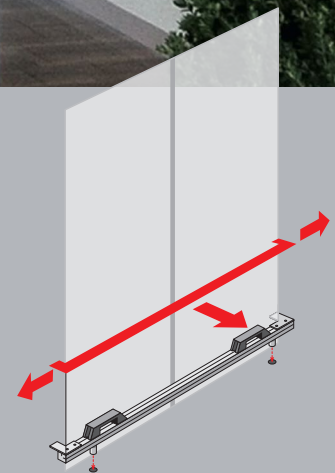

**Das patentierte
Bügelschloss DX40**

**Schützen Sie Ihre Werte gegen
Einbruch und Vandalismus.**

Laut Kripo dauert ein Einbruch mit Standardwerkzeug nur 10 bis 20 Sekunden. Das Bügelschloss **DX40** bietet hohen Widerstand gegen mechanische Einbruchsversuche bei automatischen Schiebetüren auch mit schwerem Werkzeug.